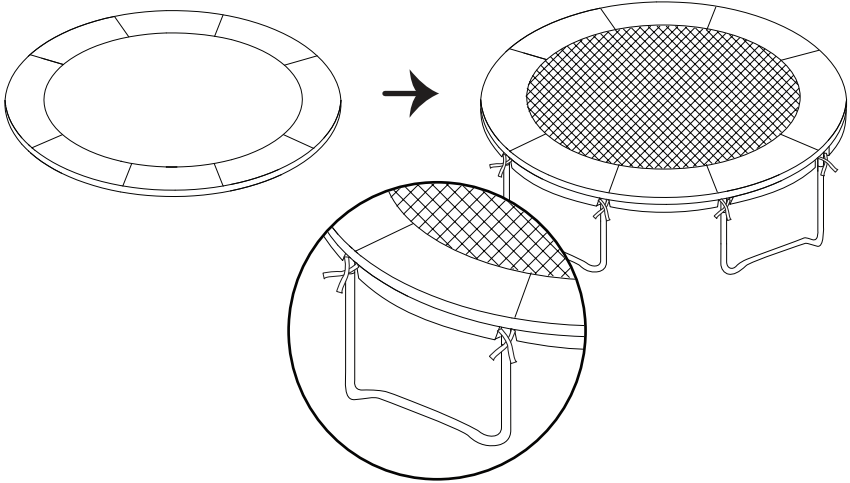

Rahmenpolsterung 305cm

309THFP305

Bedienungsanleitung

Einleitung

Lesen Sie vor dem Gebrauch die Bedienungsanleitung sorgfältig durch. Bewahren Sie diese unbedingt für späteres Nachlesen auf!

SICHERHEITSHINWEISE

- Achtung. Nicht geeignet für Kinder unter 3 Jahren.
- Achtung. Strangulierungsgefahr durch lange Schnüre!
- Aufbau nur durch Erwachsene!
- Achtung. Nur zur Verwendung im Freien.
- Achtung. Das Trampolin muss durch eine erwachsene Person entsprechend den Aufbauanleitungen zusammengebaut und anschließend vor der ersten Nutzung überprüft werden
- Es ist notwendig die Polsterung zu Beginn jeder Saison, sowie in regelmäßigen Intervallen zu überprüfen und in Instand zu halten.
- Die Polsterung ist auf Defekte zu Prüfen.

Lieferumfang

- 1 x Rahmenpolsterung
- Modell: 309THFP305
- Durchmesser: 305 cm

Aufbau

Pflege, Lagerung

Verwenden Sie zur Reinigung und Pflege nur ein trockenes, fusselreies Tuch.

Verwenden Sie keinesfalls ätzende oder scheuernde Reiniger. Andernfalls kann das Produkt beschädigt werden.