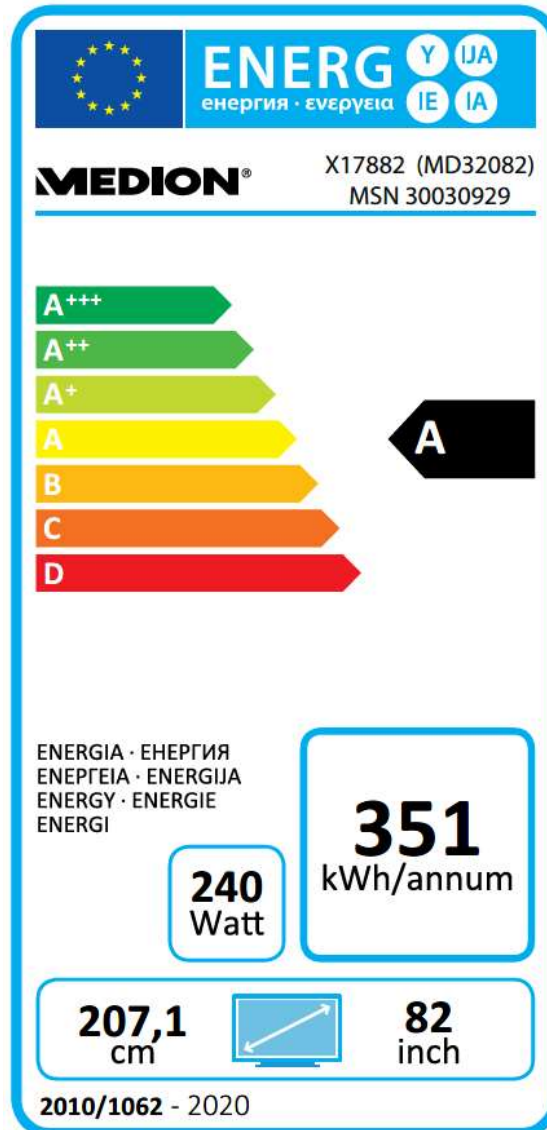

207,1 cm (82") Ultra HD Smart-TV mit HDR

MEDION® LIFE® X17882 (MD 32082)

Hauptigenschaften

- LCD-TV
- Sensationelles Ultra HD Heimkinoerlebnis mit gestochen scharfen Bildern
- HD Triple Tuner (DVB-S2, -C, -T2 HD) (1)
- HDR (High Dynamic Range)
- Integrierter Internetbrowser (2), (3)
- Integriertes Medienportal (2)
- WLAN integriert für die drahtlose Nutzung des Internets
- Wireless Display
- AVS (Audio Video Sharing)
- NETFLIX App (2), (5)
- HbbTV (2)
- Integrierte CI+ Schnittstelle
- Integrierter Mediaplayer (4)
- Edles Design mit schlankem Rahmen
- Elektronischer Programmführer (EPG)
- Automatische Senderprogrammierung (APS)
- Kindersicherung
- Einfache Wandmontage dank VESA-Standard (Lochabstand 600 x 300 mm)

Produkteigenschaften

Paneldaten

- Statischer Kontrast von 5.000:1 (typ.)
- Dynamischer Kontrast von 10.000:1
- Physikalische Auflösung von 3.840 x 2.160 Pixel
- Seitenverhältnis 16:9
- Helligkeit 350 cd/m² (typ)

Garantie

- Garantie: 36 Monate

Energie Effizienz

Produktdatenblatt

Gemäß Verordnung 1062/2010

| | |
|---|---------------------------------|
| Hersteller | MEDION |
| Modell | X17882 (MD32082) (MSN 30030929) |
| Energieeffizienzklasse | A |
| Sichtbare Bildschirmgröße (diagonal, ca.) / (cm/Zoll) | 207,1 cm / 82" |
| Durchschnittlicher Stromverbrauch im eingeschalteten Zustand (Watt) | 240 |
| Energieverbrauch* (kWh/Jahr) | 351 |
| Standby-Stromverbrauch (Watt) | 0,34 |
| Stromverbrauch im ausgeschalteten Zustand (Watt) | -- |
| Display-Auflösung (px) | 3840 x 2160 |