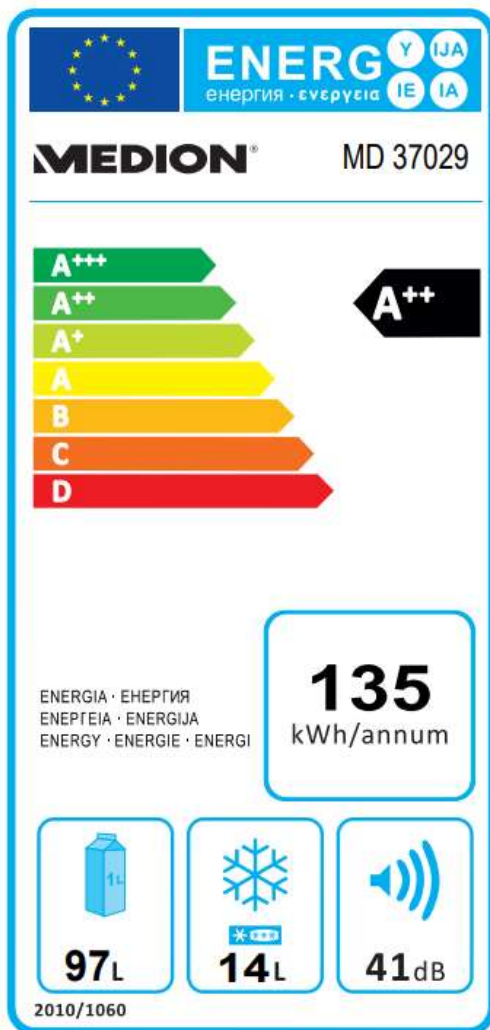

Kühlschrank mit Gefrierfach

MEDION® (MD 37029)

Haupteigenschaften

- Energieeffizienzklasse A++ / F
- Gesamt-Nutzzinhalt 111 L / 109 L
- Geräuschpegel 41dB / 40dB
- Kühlteil 97 L / 95 L
- Gefrierteil 14L/ 14 L
- Gefrierkapazität 2 kg / 24 Std.
- Stern-Einstufung 4 * / 3 *
- Energieverbrauch 135 kWh/Jahr / 174 kWh/Jahr
- Lagerzeit bei Störung 10 Std
- Klimaklasse N/ST
- Wechselbarer Türanschlag
- Höhenverstellbare FüÙe
- LED-Innenbeleuchtung
- 2 höhenverstellbarer Glasböden
- 1 Transparente Gemüseschublade mit Glasabdeckung
- 3 Türablagen
- Manuelle Temperaturkontrolle
- Eingelassener Türgriff
- Manuelle Abtauung
- Freistehend

Lieferumfang

- Kühlschrank mit Gefrierfach MD 37029
- 1 Eierablage
- 1 Eiswürfelbehälter

Standardinformationen

- Breite: 55 cm
- Höhe: 85 cm

- Tiefe: 58 cm
- Gewicht: 28 kg
- Garantie: 36 Monate

Energie Effizienz