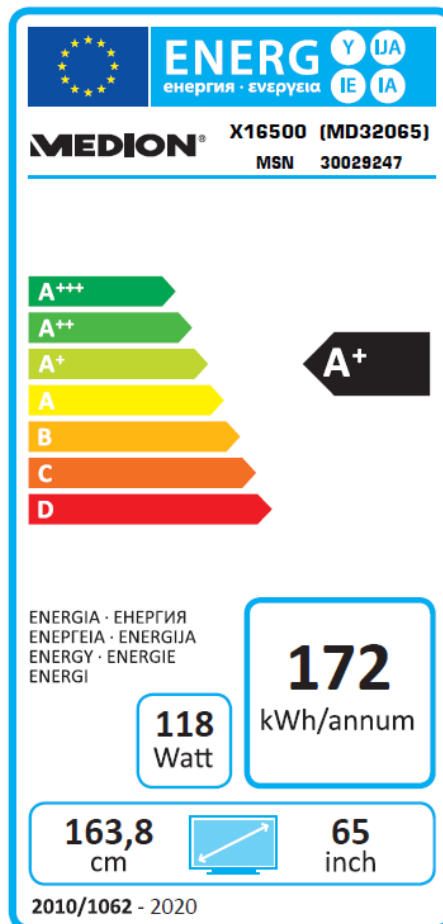

163,8 cm (65") Ultra HD Smart-TV mit Dolby Vision™

MEDION® LIFE® X16500 (MD 32065)

Haupteigenschaften

- LCD-TV mit LED-Backlight Technologie
- Ultra HD Heimkinoerlebnis mit gestochen scharfen Bildern
- HD Triple Tuner (DVB-S2, -C, -T2 HD) (1)
- HDR (High Dynamic Range)
- Dolby Vision™
- Micro-Dimming
- MEMC (Motion Estimation and Motion Compensation)
- 1.600 MPI (Motion Picture Index)
- DTS-Sound
- AVS (Audio Video Sharing)
- NETFLIX & Amazon Prime Video App (2, 4)
- Integrierter Internetbrowser (2, 3)
- PVR ready
- WLAN integriert für die drahtlose Nutzung des Internets
- HbbTV (2)
- MEDION® Life Remote App (2)
- Wireless Display
- Integriertes Medienportal (2)
- Integrierte CI+ Schnittstelle
- Integrierter Mediaplayer
- Elektronischer Programmführer (EPG)
- Automatische Senderprogrammierung (APS)
- Kindersicherung

Produkteigenschaften

Paneldaten

- Statischer Kontrast von 1.200:1 (typ.)
- Dynamischer Kontrast von 27.000:1
- Physikalische Auflösung von 3.840 x 2.160 Pixel
- Seitenverhältnis 16:9
- Helligkeit 350 cd/m² (typ.)

Energieeffizienzdaten

- Leistungsaufnahme im Ein-Zustand: 118W
- Leistungsaufnahme Standby: 0,48W
- Jährlicher Energieverbrauch: 172kWh/Jahr

Standardinformationen

- Mit Füßen: ca. 1460 cm x 905 cm x 250mm/ 19,7 kg
- Ohne Füße: ca. 1460 cm x 845 cm x 75mm/19,4kg
- Abstand zwischen den Füßen: ca. 1235 mm
- Karton: ca. 1620 x 1010 x 165 mm / 25,2 kg

Energie Effizienz

Produktdatenblatt

Gemäß Verordnung 1062/2010

Hersteller	MEDION
Modell	X16500 (MD32065) (MSN 30029247)
Energieeffizienzklasse	A+
Sichtbare Bildschirmgröße (diagonal, ca.) / (cm/Zoll)	163,8/65
Durchschnittlicher Stromverbrauch im eingeschalteten Zustand (Watt)	118
Energieverbrauch* (kWh/Jahr)	172
Standby-Stromverbrauch (Watt)	0,48
Stromverbrauch im ausgeschalteten Zustand (Watt)	0,01
Display-Auflösung (px)	3.840x2.160